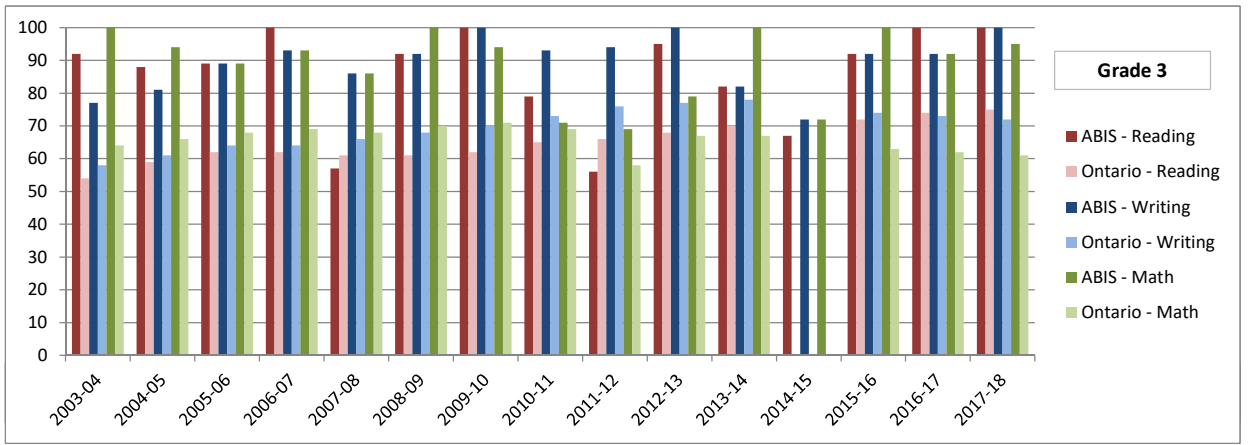

**Grade 3** *ABIS offered grade 3 for the first time in 2003*

School Year	ABIS - Reading	Ontario - Reading	ABIS - Writing	Ontario - Writing	ABIS - Math	Ontario - Math
2003-04	92	54	77	58	100	64
2004-05	88	59	81	61	94	66
2005-06	89	62	89	64	89	68
2006-07	100	62	93	64	93	69
2007-08	57	61	86	66	86	68
2008-09	92	61	92	68	100	70
2009-10	100	62	100	70	94	71
2010-11	79	65	93	73	71	69
2011-12	56	66	94	76	69	58
2012-13	95	68	100	77	79	67
2013-14	82	70	82	78	100	67
2014-15	67		72		72	
2015-16	92	72	92	74	100	63
2016-17	100	74	92	73	92	62
2017-18	100	75	100	72	95	61

**Grade 6** *ABIS offered grade 6 for the first time in 2006*

School Year	ABIS - Reading	Ontario - Reading	ABIS - Writing	Ontario - Writing	ABIS - Math	Ontario - Math
2006-07	69	64	85	61	77	59
2007-08	67	66	89	67	89	61
2008-09	100	69	89	67	100	63
2009-10	82	72	91	70	91	61
2010-11	82	74	82	73	91	58
2011-12	46	75	58	74	100	58
2012-13	92	77	100	76	100	57
2013-14	100	79	100	78	100	54
2014-15	67		72		72	
2015-16	95	81	95	80	95	50
2016-17	100	81	100	79	100	50
2017-18	100	82	95	80	80	49