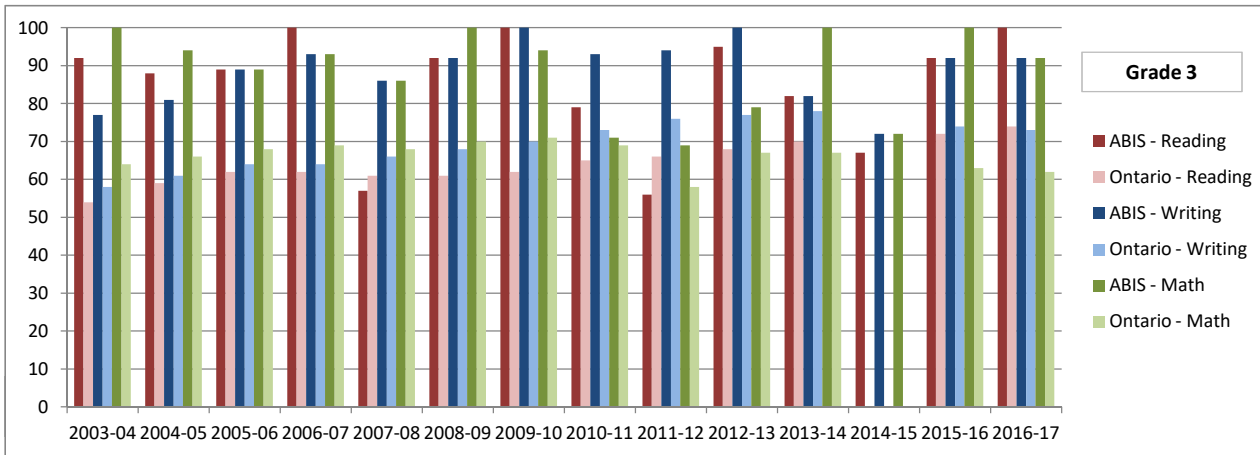

**Grade 3** *ABIS offered grade 3 for the first time in 2003*

School Year	ABIS - Reading	Ontario - Reading	ABIS - Writing	Ontario - Writing	ABIS - Math	Ontario - Math
2003-04	92	54	77	58	100	64
2004-05	88	59	81	61	94	66
2005-06	89	62	89	64	89	68
2006-07	100	62	93	64	93	69
2007-08	57	61	86	66	86	68
2008-09	92	61	92	68	100	70
2009-10	100	62	100	70	94	71
2010-11	79	65	93	73	71	69
2011-12	56	66	94	76	69	58
2012-13	95	68	100	77	79	67
2013-14	82	70	82	78	100	67
2014-15	67		72		72	
2015-16	92	72	92	74	100	63
2016-17	100	74	92	73	92	62